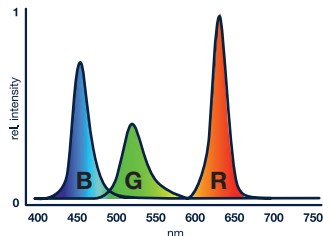

EHEIM powerRGB

- Zusatzleuchte zu Ihrer Aquarienbeleuchtung
- Sorgt für besonders intensive Farbenpracht Ihrer Tiere und Pflanzen
- 8 Längen von 36 – 135 cm (stufenlos anpassbar durch ausziehbare Bügel-Halterungen aus Edelstahl)
- Einstellung durch kabellose Beleuchtungs-Steuerung RGBcontrol+e
- Extrem effiziente RGB-Beleuchtung mit langer Lebensdauer
- Durch Niedervolttechnik besonders sicher
- Für Süß- und Meerwasser geeignet
- Höchste Sicherheit und Zuverlässigkeit – 3 Jahre Garantie

Zum Betrieb ist ein **LED-Netzteil** (EHEIM powersupply) notwendig. Kabellänge: ca. 2 Meter

Netzteil 0-20 Watt	Art. 4204210
Netzteil 20-40 Watt	Art. 4205210
Netzteil 40-62 Watt	Art. 4209210
Netzteil 63-80 Watt	Art. 4206210
Netzteil 72-130 Watt	Art. 4207210
Netzteil 95-180 Watt	Art. 4208210

Technische Daten **powerRGB**

Technische Daten

EHEIM powerRGB

Leistungsaufnahme W	8,8	13,1	17,5	21,9	26,3	30,7	35	39,4
Gesamtlänge mm	360	487	664	771	953	1074	1226	1349
für Aquarien bis mm	372-540	499-667	680-844	787-951	973-1133	1094-1254	1250-1406	1373-1529
Netzteil W	20	20	20	20-40	20-40	20-40	20-40	20-40
Lichtfarbe K	4900							
Lichtstrom lm	621	932	1242	1553	1863	2174	2484	2795
Art.Nr.	4251050	4252050	4253050	4254050	4255050	4256050	4257050	4258050
EAN 4011708	16169	16190	16220	16251	16282	16312	16343	16374
Verpackungsmaße H mm	544	544	828	828	1129	1129	1405	1405
Verpackungsmaße BxT mm	65x49	65x49	65x49	65x49	65x49	65x49	65x49	65x49
Verpackungseinheit Stück	1	1	1	1	1	1	1	1