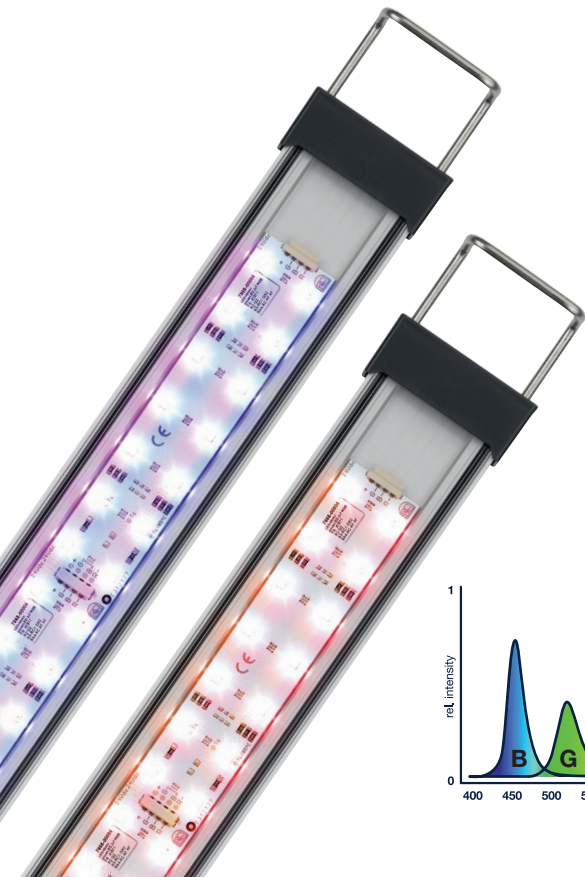

Mit der **EHEIM powerRGB** erleben Sie Ihr Aquarium, wie Sie es noch nie gesehen haben!

**EHEIM powerRGB** – die Zusatzbeleuchtung für intensive Farben im Aquarium. Damit kommt die faszinierende Farbenpracht der Fische und Pflanzen besonders intensiv zur Geltung.

Intensivieren Sie die Farbenpracht in Ihrem Aquarium mit der EHEIM powerRGB zusätzlich zu Ihrer Aquarienbeleuchtung. Für die Einstellung benötigen Sie die kabellose Beleuchtungssteuerung RGBcontrol+e, mit der Millionen Farbtönen möglich sind. So können Sie – sogar synchron mit der Standardbeleuchtung – tageszeitabhängige Lichtstimmungen erzeugen, Wolken aufziehen lassen, Morgen- und Abendrot inszenieren, stimmungsvolles Mondlicht mit natürlichem Zyklus simulieren und vieles mehr. Ihrer individuellen Konfiguration sind kaum Grenzen gesetzt.

**Zur Ansteuerung erforderlich:**

**EHEIM RGBcontrol+e** Art. 4200150

Die kabellose Steuerung für EHEIM RGB-LEDs inklusive EHEIM incipiraRGB Möbelbeleuchtung.

**EHEIM powerRGB**

- Zusatzleuchte zu Ihrer Aquarienbeleuchtung
- Sorgt für besonders intensive Farbenpracht Ihrer Tiere und Pflanzen
- 8 Längen von 36 – 135 cm (stufenlos anpassbar durch ausziehbare Bügel-Halterungen aus Edelstahl)
- Einstellung durch kabellose Beleuchtungs-Steuerung RGBcontrol+e
- Extrem effiziente RGB-Beleuchtung mit langer Lebensdauer
- Durch Niedervolttechnik besonders sicher
- Für Süß- und Meerwasser geeignet
- Höchste Sicherheit und Zuverlässigkeit – 3 Jahre Garantie