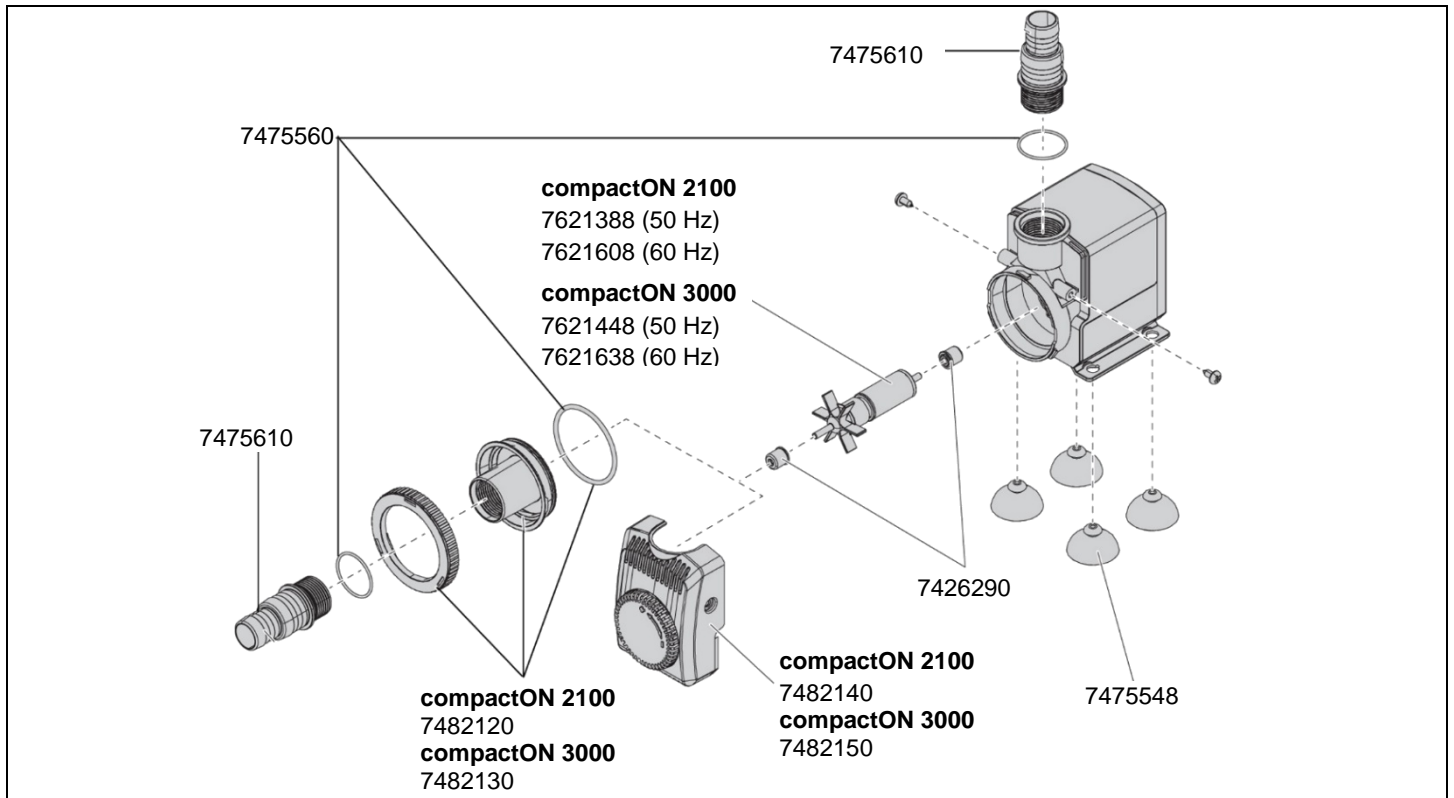

1030 Pumpe compactON2100
1031 Pumpe compactON3000
Ab Serie-Nr. xxxx02

Best.-Nr.	Ersatzteil
7426290	Keramik-Lagerbuchsen mit Gummidämpfer (2 Stück)
7475548	Sauger (4 Stück)
7475560	Satz Dichtung, 1x für Pumpendeckel 2x für Gewindestutzen
7475610	Gewindestutzen G 3/4" Druck-oder Saugseite für Schlauch-Ø 19/27 mm (3/4") oder Ø 25/34 mm (1")
7482120	Pumpendeckel kpl. mit Haltering und Dichtungsring für compactON2100 , Typ 1030 (Außerhalb Wasserbetrieb)
7482130	Pumpendeckel kpl. mit Haltering und Dichtungsring für compactON3000 , Typ 1031 (Außerhalb Wasserbetrieb)

Best.-Nr.	Ersatzteil
7482140	Pumpendeckel kpl. mit Leistungs- regler und 2 Schrauben für compactON2100 , Typ 1030 (Unterwasserbetrieb)
7482150	Pumpendeckel kpl. mit Leistungs- regler und 2 Schrauben für compactON3000 , Typ 1031 (Unterwasserbetrieb)
7621388	Pumpenrad (50 Hz) compactON2100 , Typ 1030
7621608	Pumpenrad (60 Hz) compactON2100 , Typ 1030
7621448	Pumpenrad (50 Hz) compactON3000 , Typ 1031
7621638	Pumpenrad (60 Hz) compactON3000 , Typ 1031